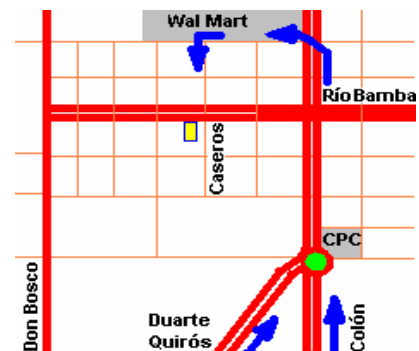

## Mapa de cómo llegar a Eco-Activity

### Por Avenida de Circunvalación

Llegar hasta Av. Colón (Camino a la Calera) y tomar hacia el centro de Córdoba. Pasando el hipermercado Wal Mart se llega a Av. Río Bamba (altura de Colón al 5600). Doblar a la derecha hasta pasar Caseros (2 cuadras).

### Desde el Centro de Córdoba por Av. Colón o Duarte Quirós

Llegar hasta CPC Colón en la unión de ambas avenidas (plaza del Descubrimiento), seguir por Av. Colón hasta el semáforo de Colón al 5800, 2 cuadras después de Av. Río Bamba. Frente a la estación de servicio Ramaló doblar en el semáforo a la izquierda hasta Caseros (2 cuadras) y doblar a la izquierda hasta Av. Río Bamba.

### Desde el Cerro

Cruzar el puente Turín y tomar Av. Río Bamba hasta cruzar Av. Colón (2 cuadras).