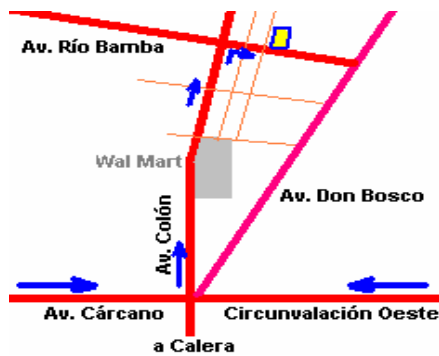

## Mapa de cómo llegar a Eco-Activity

### Por Avenida de Circunvalación

Llegar hasta Av. Colón (Camino a la Calera) y tomar hacia el centro de Córdoba. Pasando el hipermercado Wal Mart se llega a Av. Río Bamba (altura de Colón al 5600). Doblar a la derecha hasta pasar Caseros (2 cuadras).

### Desde el Centro de Córdoba por Av. Colón o Duarte Quirós

Llegar hasta CPC Colón en la unión de ambas avenidas (plaza del Descubrimiento), seguir por Av. Colón hasta el semáforo de Colón al 5800, 2 cuadras después de Av. Río Bamba. Frente a la estación de servicio Ramaló doblar en el semáforo a la izquierda hasta Caseros (2 cuadras) y doblar a la izquierda hasta Av. Río Bamba.

### Desde el Cerro

Cruzar el puente Turín y tomar Av. Río Bamba hasta cruzar Av. Colón (2 cuadras).